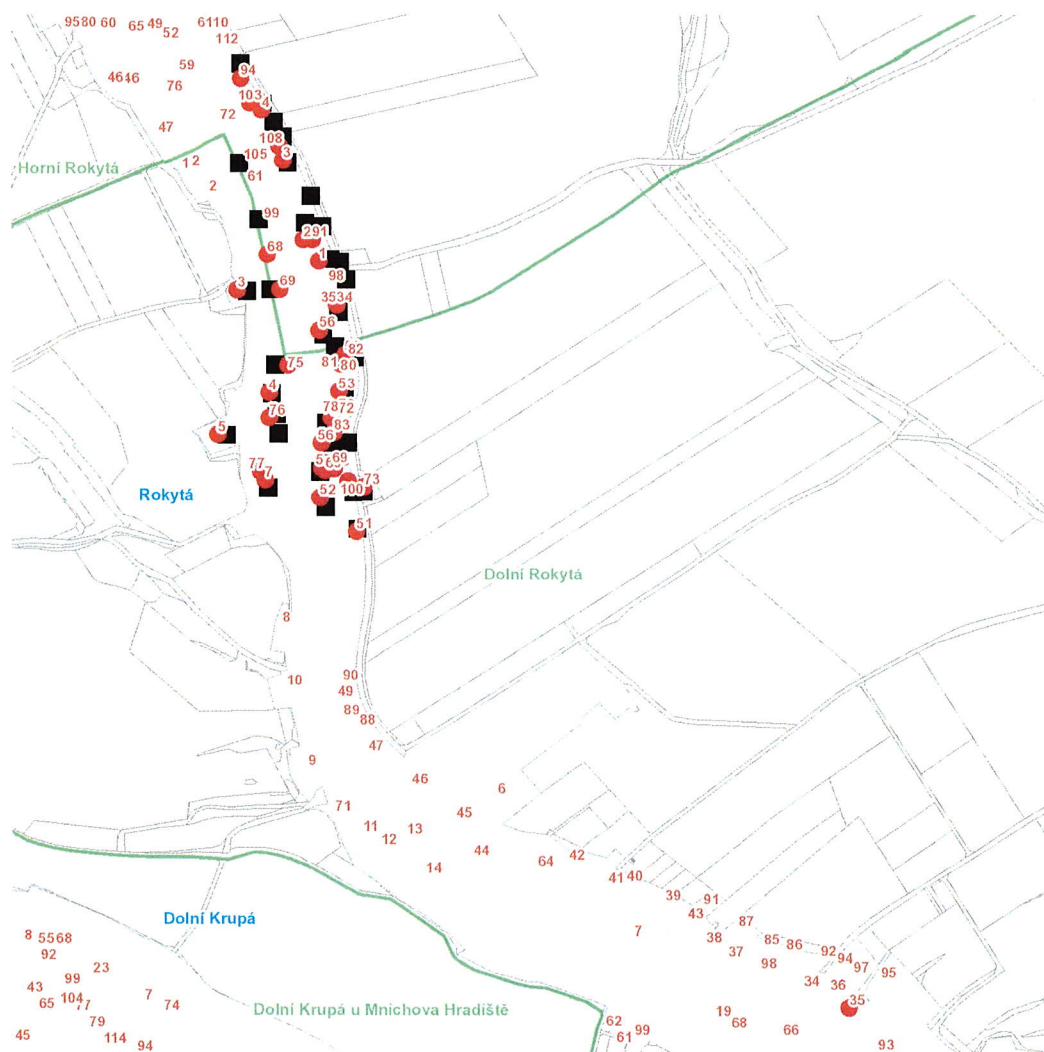

dne **15. 10. 2021** od **11:30** do **15:00** hodin

Plánovaná odstávka zahrnuje tyto lokality:**Rokytá (okres Mladá Boleslav)**část obce **Dolní Rokytá**

č. p. 3, 5, 7, 35, 51, 52, 53, 56-60, 69, 70, 73, 75, 76, 77, 80, 81, 83, 100

č. ev. 4

část obce **Horní Rokytá**

č. p. 1, 2, 3, 4, 34, 56, 69, 91, 94, 103, 108

č. ev. 68

UPOZORNĚNÍ

Dotčené zařízení distribuční soustavy je nutné i v době odstávky považovat za zařízení pod napětím, a proto vás žádáme o dodržení všech zásad bezpečnosti a provedení opatření potřebných k zamezení případných škod na zdraví a majetku. | Provozovatelé výroben elektřiny jsou povinni zajistit přerušení dodávky elektřiny z výroby do vypnutého úseku distribuční soustavy.

dne 15. 10. 2021 od 11:30 do 15:00 hodin**Orientační mapový podklad odstávkou dotčených lokalit****VYSVĚTLIVKY**

- – adresy dotčené odstávkou elektřiny
- – místa připojení k elektrické síti dotčená odstávkou

INFORMACE ZASLÁNA

IDDS: e8nb5fn (Obec Rokyta)